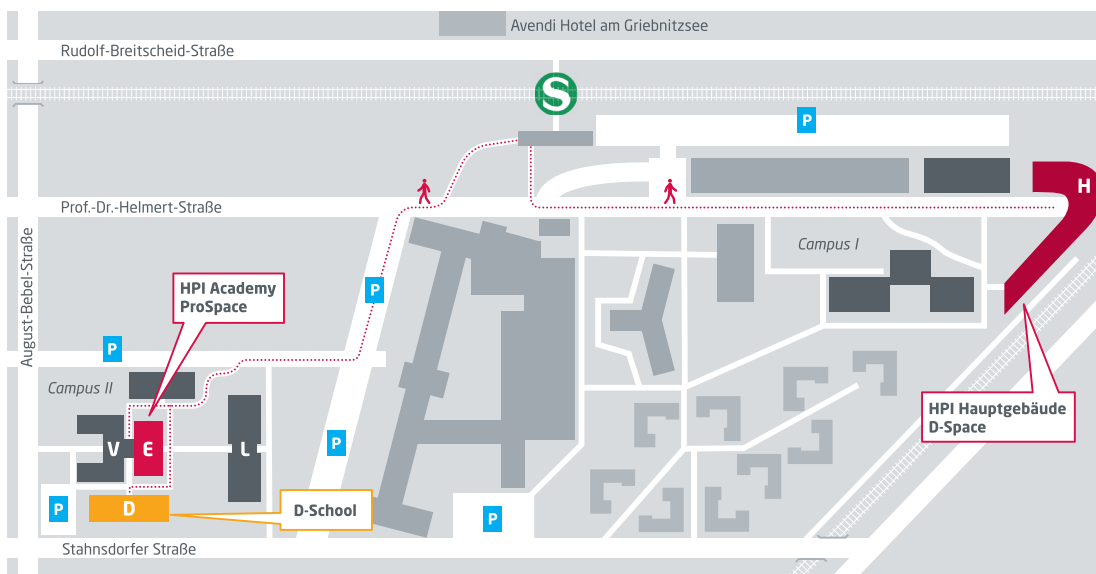

# Willkommen an der HPI Academy

*Bald geht's los! Wir freuen uns, Sie an der HPI Academy auf dem Campus des Hasso-Plattner-Instituts begrüßen zu dürfen. Anbei finden Sie ein paar organisatorische Informationen.*

Das Hasso-Plattner-Institut befindet sich auf dem Campus Griebnitzsee der Universität Potsdam und erstreckt sich über Campus I am östlichen Ende und Campus II am westlichen Ende des Geländes.

Ihre Workshopräume finden Sie hier:

**ProSpace** — Haus E, Campus II, August-Bebel-Str. 88

**D-School** — Haus D, Campus II, August-Bebel-Str. 88

**D-Space** — HPI-Hauptgebäude Haus H, Campus I, Prof.-Dr.-Helmert-Str. 2-3

Für den Fußweg vom S-Bahnhof Griebnitzsee folgen Sie bitte den rot gepunkteten Linie auf dem Plan.