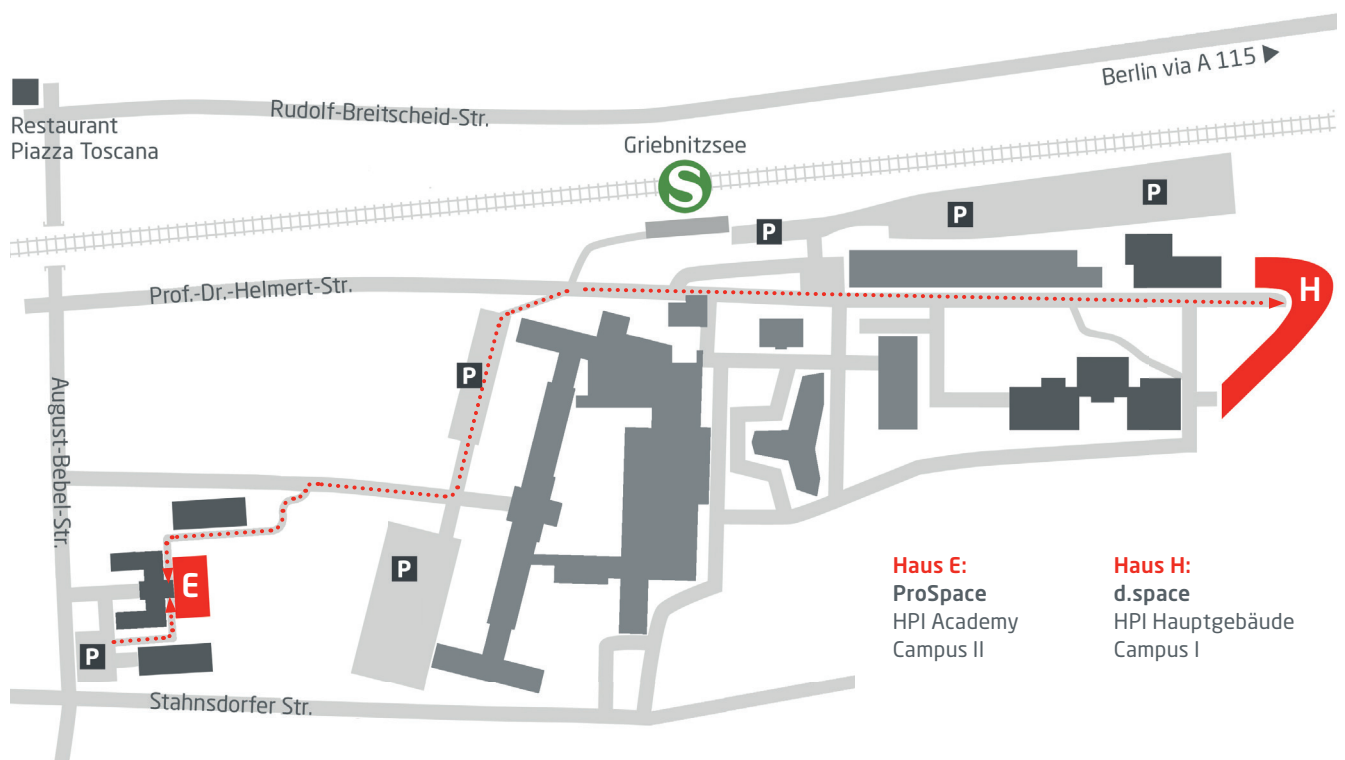

Willkommen an der HPI Academy

Bald geht's los! Wir freuen uns, Sie an der HPI Academy auf dem Campus des Hasso-Plattner-Instituts begrüßen zu dürfen. Anbei finden Sie ein paar organisatorische Informationen.

Das Hasso-Plattner-Institut befindet sich auf dem Campus Griebnitzsee der Universität Potsdam und erstreckt sich über Campus I am östlichen Ende und Campus II am westlichen Ende des Geländes. Die HPI Academy liegt auf dem Campus II an der August-Bebel-Straße 88.

Bitte beachten Sie, dass unsere Workshopräume in unterschiedlichen Häusern liegen:

HPI Academy GmbH
August-Bebel-Straße 88
14882 Potsdam

ProSpace
HPI Academy (Haus E)
Campus II

d.space
HPI Hauptgebäude (Haus H)
Campus I

Haus E:
ProSpace
HPI Academy
Campus II

Haus H:
d.space
HPI Hauptgebäude
Campus I

Taxifahrten von den Flughäfen Berlin-Tegel (TXL) und Berlin-Schönefeld (SXF), je nach Verkehrslage ca. 45-60 Min, 40-50 €