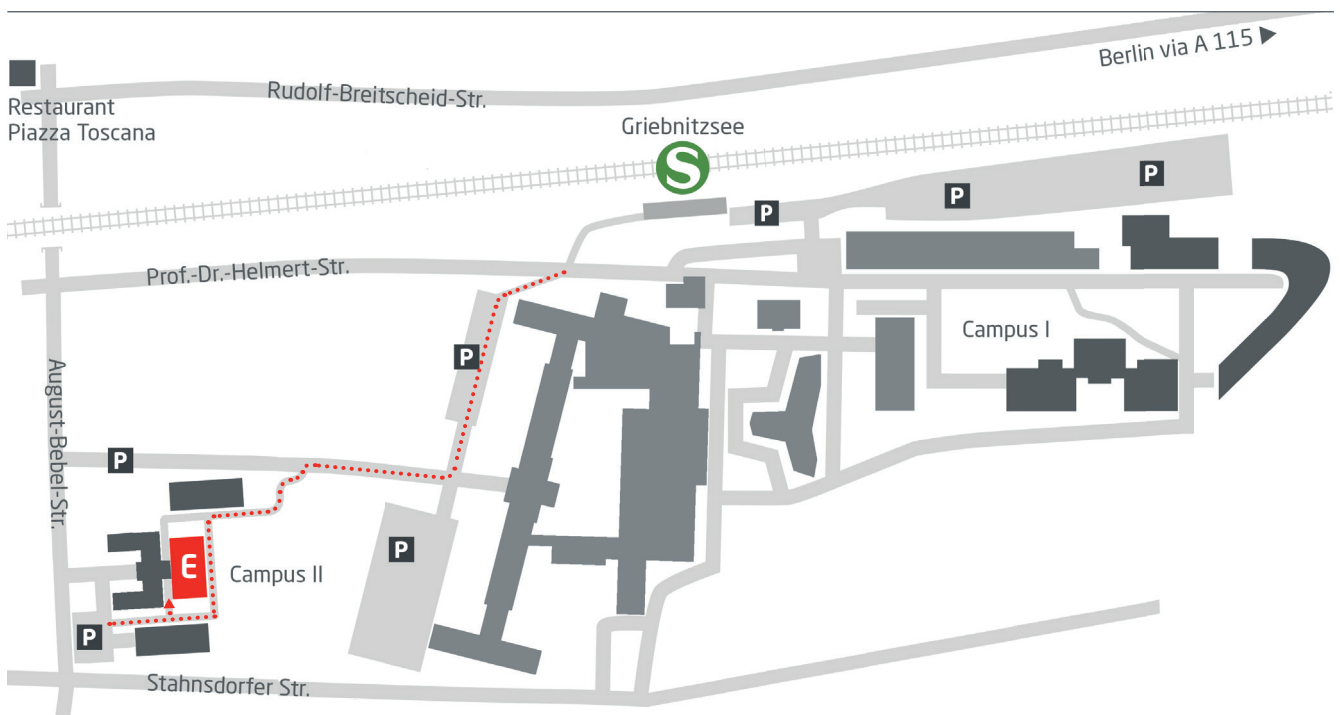

Willkommen an der HPI Academy

Bald geht's los! Wir freuen uns, Sie an der HPI Academy auf dem Campus des Hasso-Plattner-Instituts begrüßen zu dürfen. Anbei finden Sie ein paar organisatorische Informationen.

Das Hasso-Plattner-Institut befindet sich auf dem Campus Griebnitzsee der Universität Potsdam und erstreckt sich über Campus I am östlichen Ende und Campus II am westlichen Ende des Geländes. HPI Academy und Workshop-Raum **ProSpace** liegen an Campus II an der August-Bebel-Straße 88. Für den Fußweg vom S-Bahnhof Griebnitzsee folgen Sie bitte der rot gepunkteten Linie auf dem Plan.

Workshop-Raum **ProSpace**
Campus II, Haus E
August-Bebel-Straße 88
14882 Potsdam

Taxifahrten von den Flughäfen Berlin-Tegel (TXL) und Berlin-Schönefeld (SXF), je nach Verkehrslage ca. 45-60 Min, 40-50 €

Von S+U Berlin Hauptbahnhof S7 oder RB 21/22 bis S Griebnitzsee, ca. 30 Min
Von Potsdam Hauptbahnhof S7 oder RB 21/22 bis S Griebnitzsee, ca. 6 Min

Bitte ziehen Sie sich bequem an. Berücksichtigen Sie, dass Teile des Workshops draußen stattfinden können.